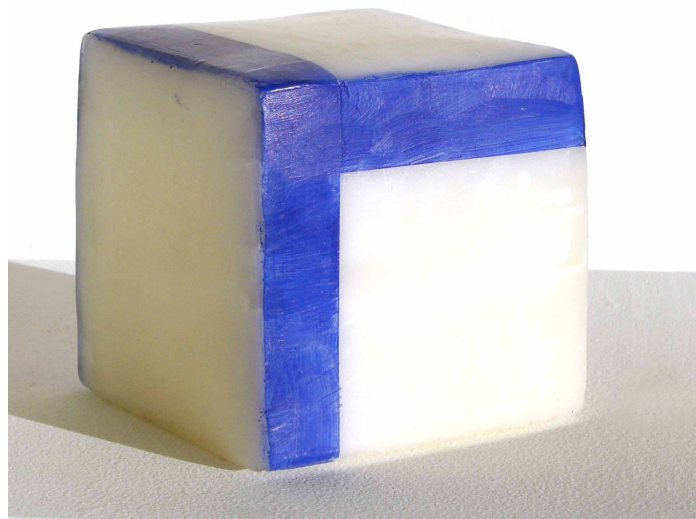

STUART ARENDS

THE PDF SERIES

23 gennaio 2010, ore 11.30

A nove anni dalla prima mostra in galleria, Stuart Arends torna a Studio la Città con i suoi più recenti lavori. Nei parallelepipedi di piccolo formato è come se l'artista americano (1950) riassume, cogliendone l'essenza più profonda, i colori del paesaggio, dei cieli, che quotidianamente lo circondano nel New Mexico, dove Arends vive ormai da molto tempo.

Negli anni l'artista americano, nato nell'Iowa, ha utilizzato per i suoi lavori diversi materiali: legno, acciaio, cera. Questi recenti lavori, invece, sono interamente costituiti da cera, quasi a sottolineare la leggerezza e la trasparenza dell'opera in relazione allo spazio espositivo, con il quale entra in un profondo rapporto dialettico. La luce penetra nei parallelepipedi, si insinua nella materia, rispecchiando la dimensione esterna, che entra, a pieno titolo, a farne parte.

Angela Madesani

A destra: PDF - W 2 - 2010 olio su blocco di cera, 9 X 11,5 X 6 cm

Sotto: Installazione nello studio dell'artista, Willard, New Mexico - 2009

PDF 6 - W 2, olio su blocco di cera, 9 X 9 X 9 cm