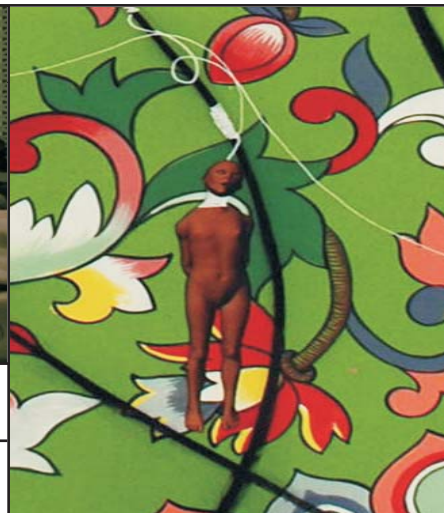

SUMMER SHOW "ESOTICO CONTEMPORANEO"

A CURA DI MARCO MENEGUZZO

27 GIUGNO - 5 SETTEMBRE 2009

INAUGURAZIONE SABATO 27 GIUGNO 2009 DALLE ORE 11.00 ALLE ORE 18.00

Mikhael Subotzky - 2005 (dettaglio)
CELL 33, E2 Section, Pollsmoor Maximum Security Prison, Archival pigmented Ink print on cotton paper
56 x 151 cm

Hema Upadhyay - 2009
Untitled - (dettaglio) acrilico, gouache,
pastelli, fotografie su carta - 183x122 cm

Cos'è "esotico" oggi? Si sa che la ricerca del nuovo, in passato, è stata attraversata da varie correnti "esotiche": si cercava altrove, nello spazio diverso del pianeta, quello stimolo, quello spunto per acquisire nuove idee da innestare sulla tradizione espressiva conosciuta. Ma oggi? Oggi che il pianeta sembra conosciutissimo in ogni sua espressione? [...]. Su questi concetti si basa il progetto

di Studio la Città: gli artisti presentati sono tutti "individualmente esotici" perché le loro opere possiedono comunque un quoziente di novità, elemento che oggi si assimila e si sovrappone all'esotico[...] Anche per questo motivo, Studio la Città ha enormemente allargato quest'anno la rosa dei suoi artisti ad esponenti dei cinque continenti, con un concetto di melting pot culturale che non rinuncia però alle peculiarità individuali[...]